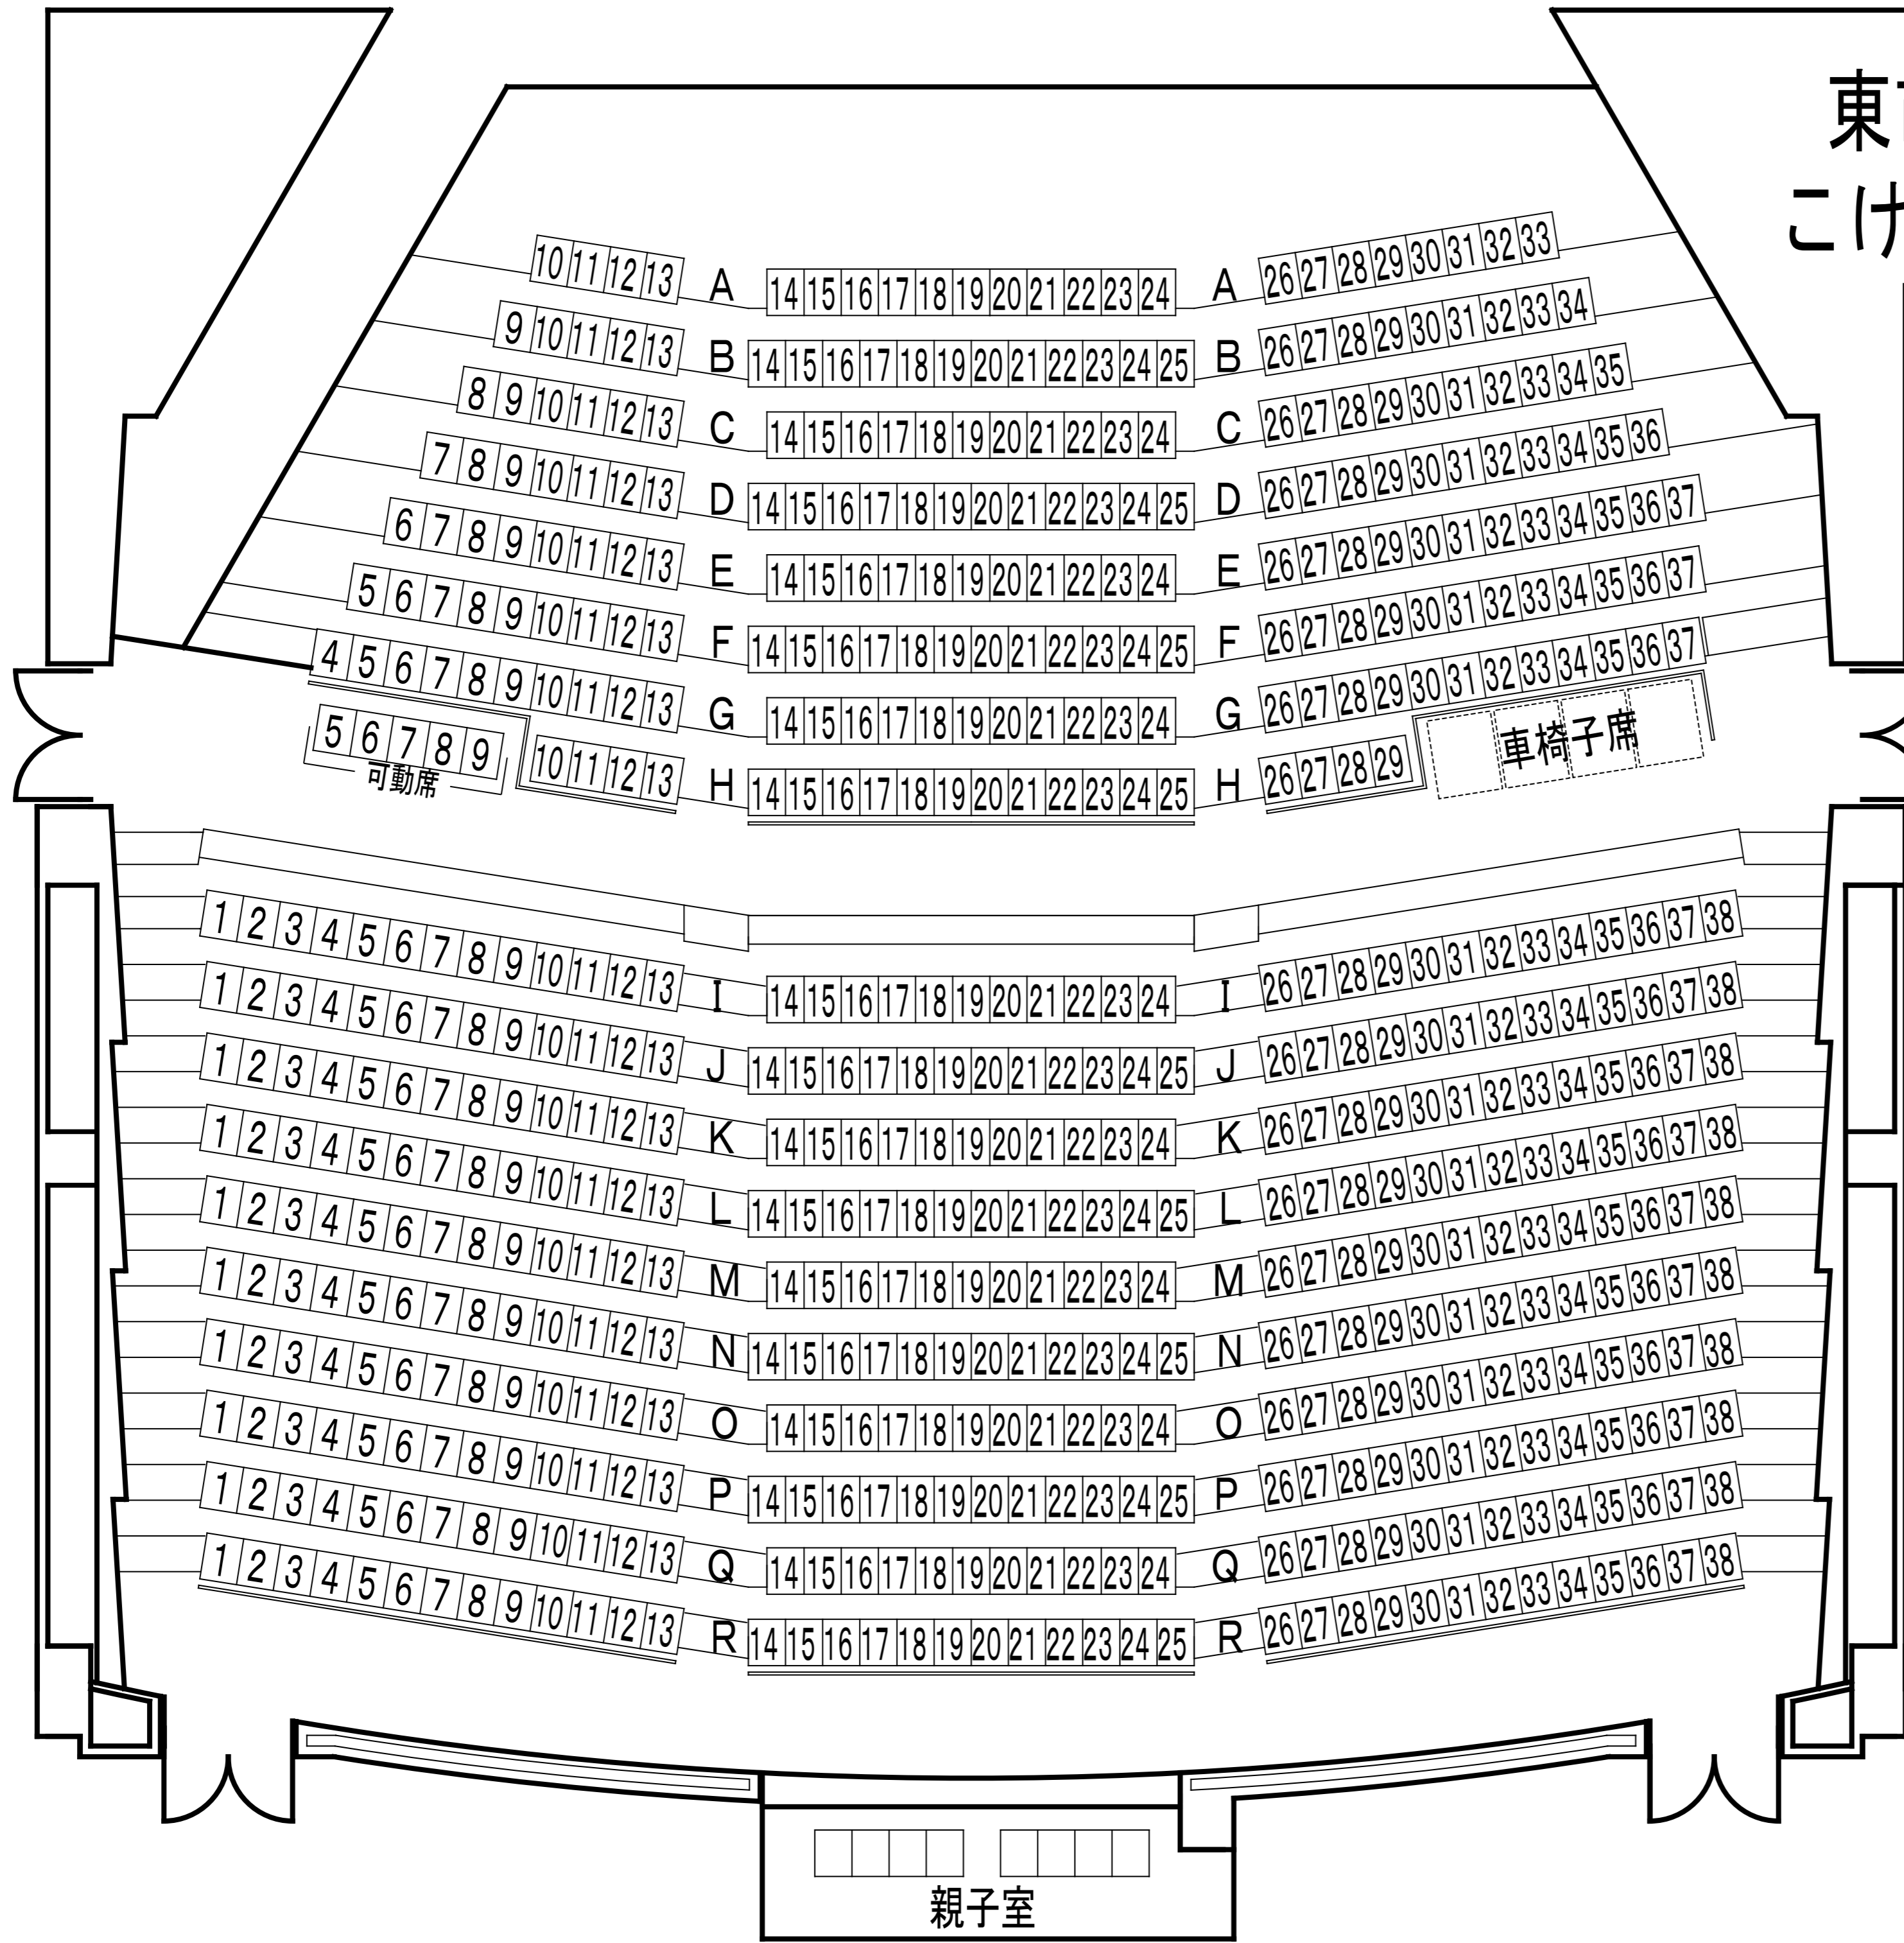

# 東市来文化交流センター こけけホール 座席配置図

座席数 603席  
 固定席 598席  
 車椅子用可動席 5席  
 親子室席 8席