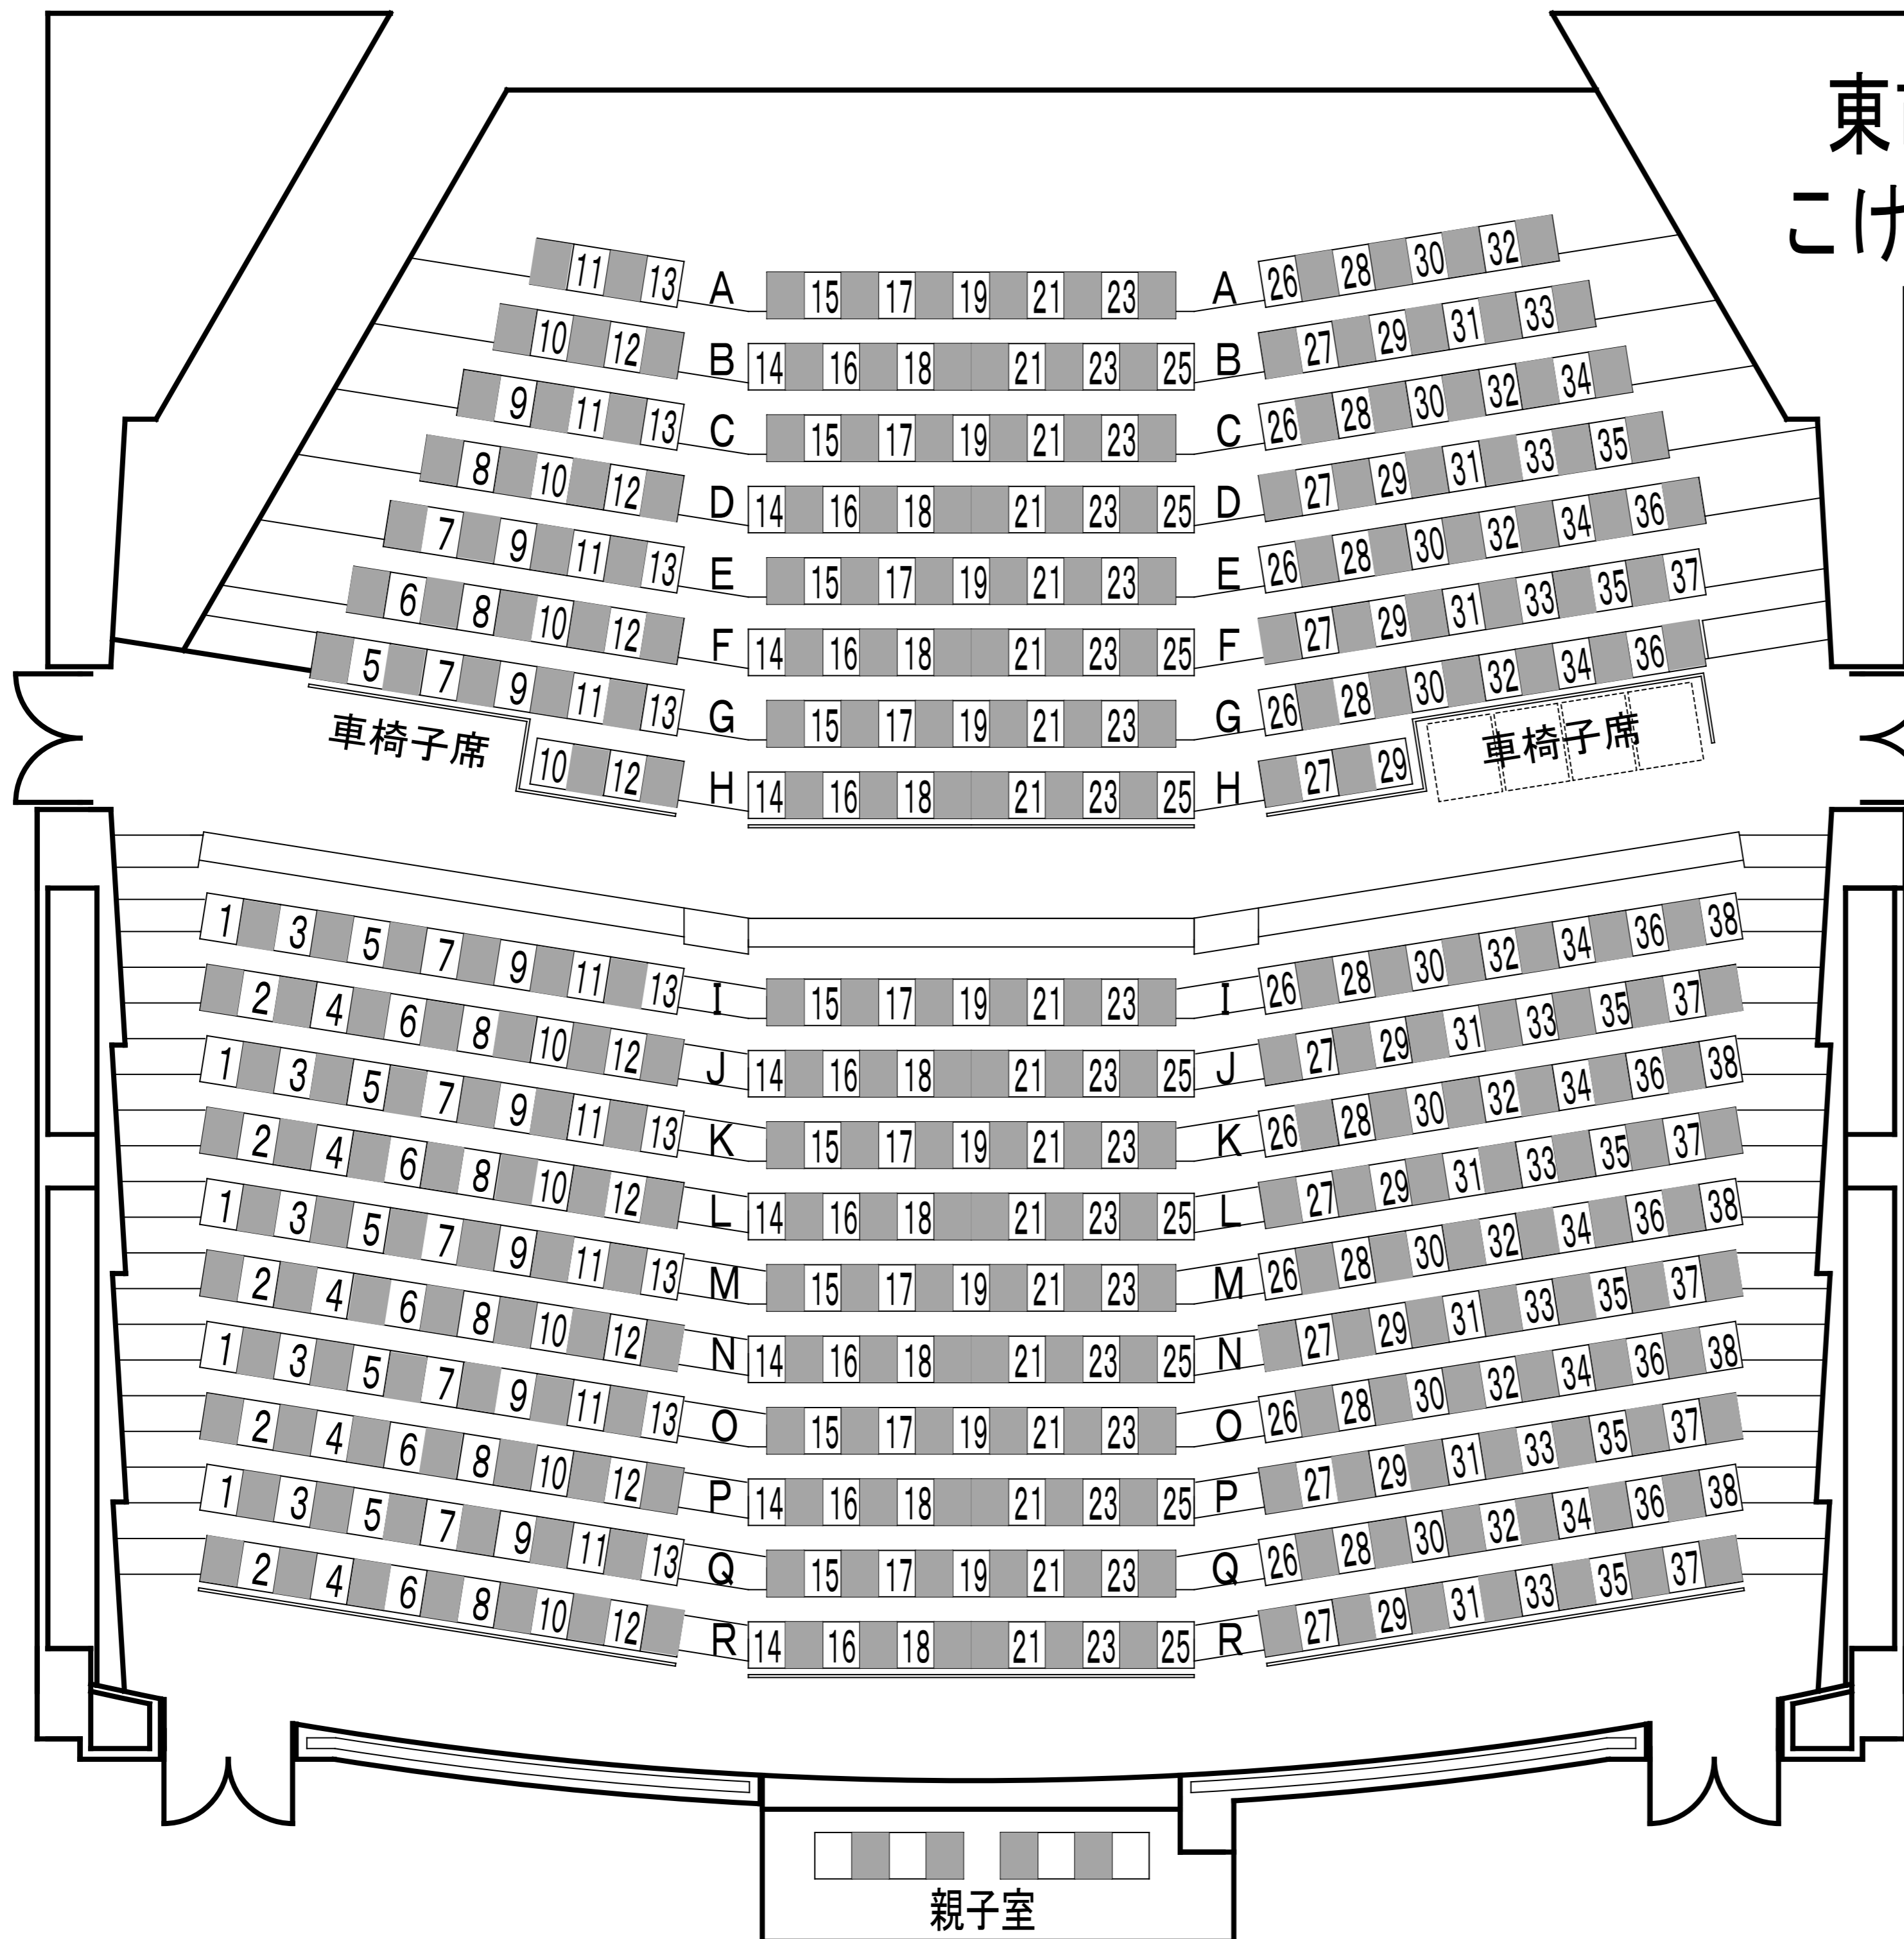

東市来文化交流センター こけけホール 座席配置図

コロナウィルス
感染拡大防止
対応座席図

座席数 603席
 固定席 598席 → **292席**
~~車椅子用可動席 5席~~
 親子室席 8席 → **4席**